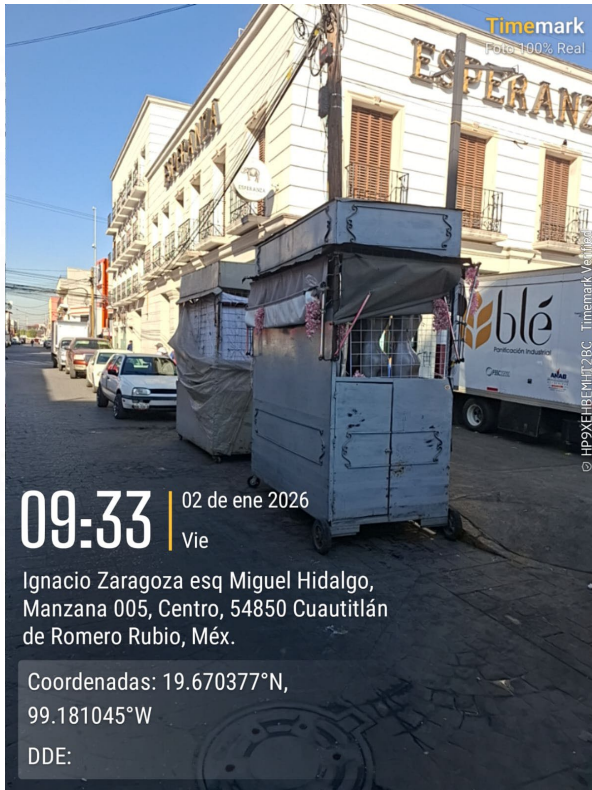

Misael Paz Sánchez

Nombre, firma y Sello

“2026. Año del Humanismo Mexicano en el Estado de México”
Año Municipal de Andrés Manuel López Obrador

📍 Alfonso Reyes S/N Fracc, Santa María, Cuautitlán, Méx. C.P. 54820